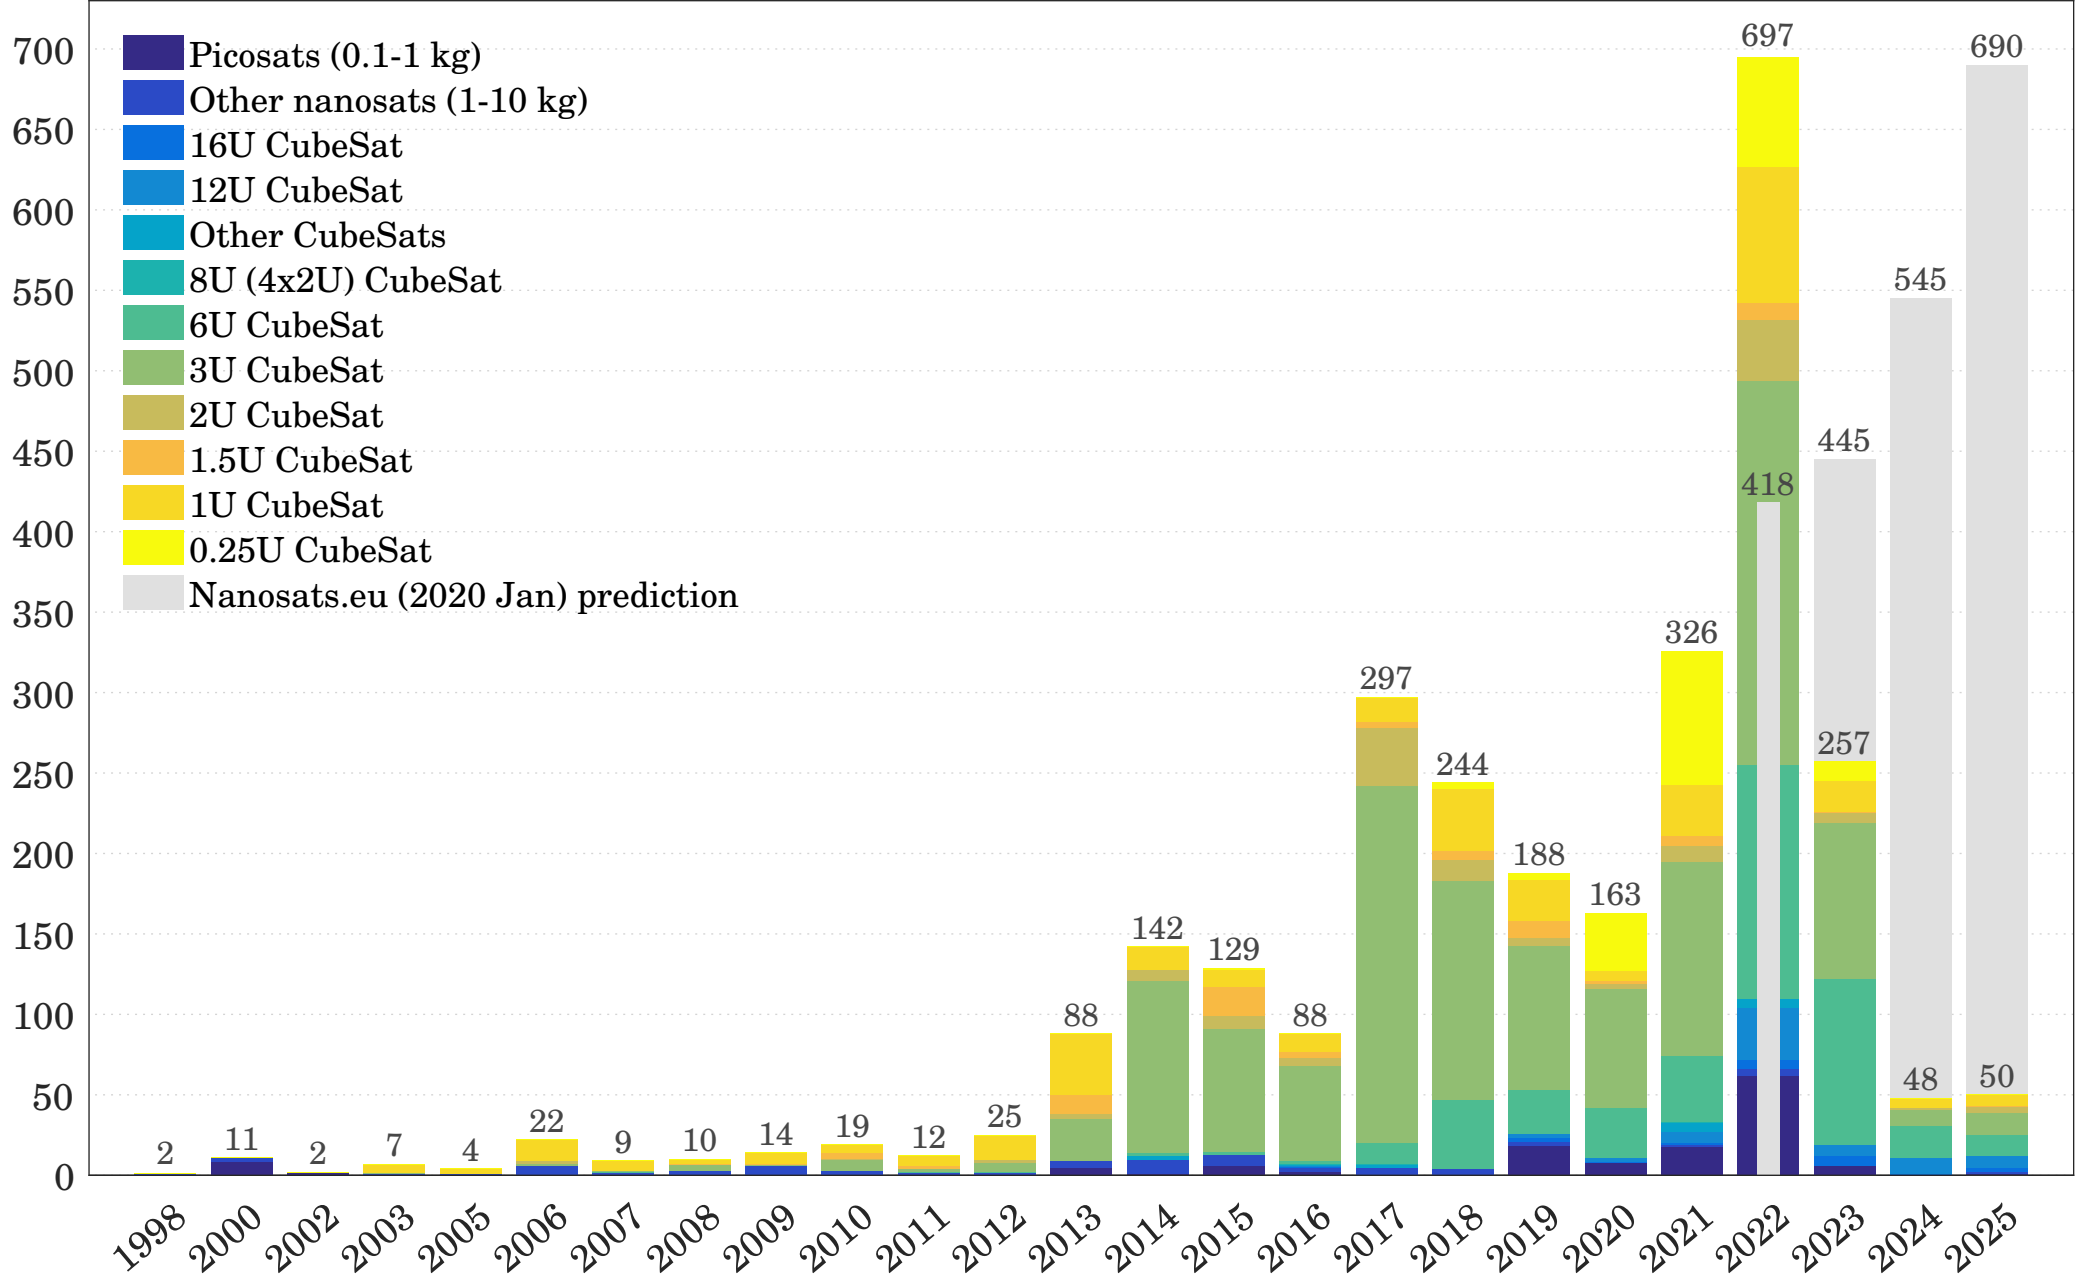

# Nanosatellite launches by types

Nanosatellites

- Picosats (0.1-1 kg)
- Other nanosats (1-10 kg)
- 16U CubeSat
- 12U CubeSat
- Other CubeSats
- 8U (4x2U) CubeSat
- 6U CubeSat
- 3U CubeSat
- 2U CubeSat
- 1.5U CubeSat
- 1U CubeSat
- 0.25U CubeSat
- Nanosats.eu (2020 Jan) prediction